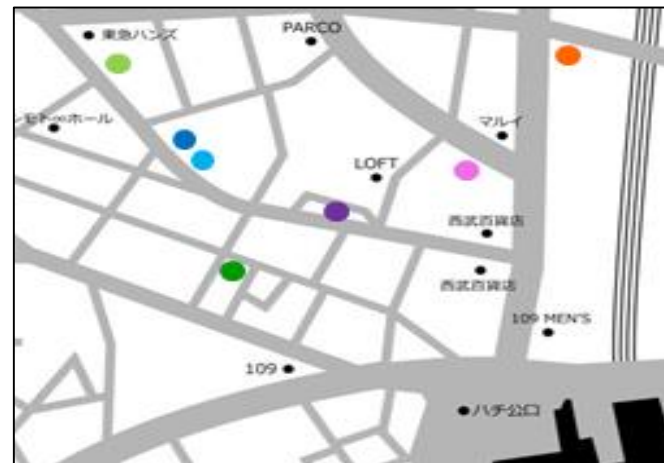

# シブヤテレビジョン7基シンクロ放映

●タワーレコードビジョン  
神南1-22-14  
200インチ

●センタービルビジョン  
宇田川町16-8  
189インチ

●HUMAXパビリオンビジョン  
宇田川町20-15  
170インチ

●ABCマートビジョン  
宇田川町27-6  
200インチ

●シグマビルビジョン  
宇田川町12-12  
135インチ

●アドアーズビジョン  
宇田川町13-13  
361インチ

●KN渋谷2ビジョン  
宇田川町13-9  
176インチ

## ■備考

- ※「KN渋谷2ビジョン」の音声は  
アドアーズビジョンより放映
- ※「HUMAXパビリオンビジョン」は  
終日映像のみの放映
- ※「タワーレコードビジョン」は  
19時以降は映像のみの放映
- ※CD関係の告知追加NG

- 放映時間 9:00~24:00/15時間/日
- 放映回数 15秒/1時間2回 放映

■素材仕様 ※下記以外もご対応可能ですが、編集出来ないデータの場合、再度ご手配頂く可能性がございます

14秒間(全体で15秒間)での展開となります。(仕様上、動画内前後に10フレーム以上のノンモン[無音部分]が必要となります。)

こちらの枠内で動画  
が流れる仕様です