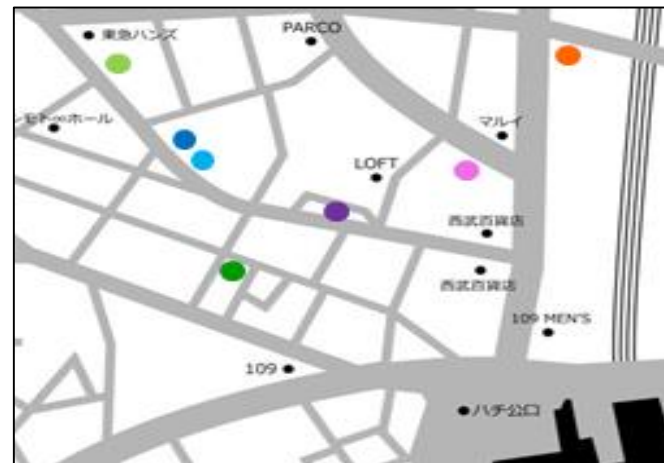

シブヤテレビジョン7基シンクロ放映

●タワーレコードビジョン
神南1-22-14
200インチ

●センタービルビジョン
宇田川町16-8
189インチ

●HUMAXパビリオンビジョン
宇田川町20-15
170インチ

●ABCマートビジョン
宇田川町27-6
200インチ

●シグマビルビジョン
宇田川町12-12
135インチ

●アドアーズビジョン
宇田川町13-13
361インチ

●KN渋谷2ビジョン
宇田川町13-9
176インチ

■備考

- ※「KN渋谷2ビジョン」の音声は
アドアーズビジョンより放映
- ※「HUMAXパビリオンビジョン」は
終日映像のみの放映
- ※「タワーレコードビジョン」は
19時以降は映像のみの放映
- ※CD関係の告知追加NG

- 放映時間 9:00~24:00/15時間/日
- 放映回数 30秒/1時間に1回 放映

■素材仕様 ※下記以外もご対応可能ですが、編集出来ないデータの場合、再度ご手配頂く可能性がございます

29秒間(全体で30秒間)での展開となります。(仕様上、動画内前後に10フレーム以上のノンモン[無音部分]が必要となります。)

こちらの枠内で動画
が流れる仕様です